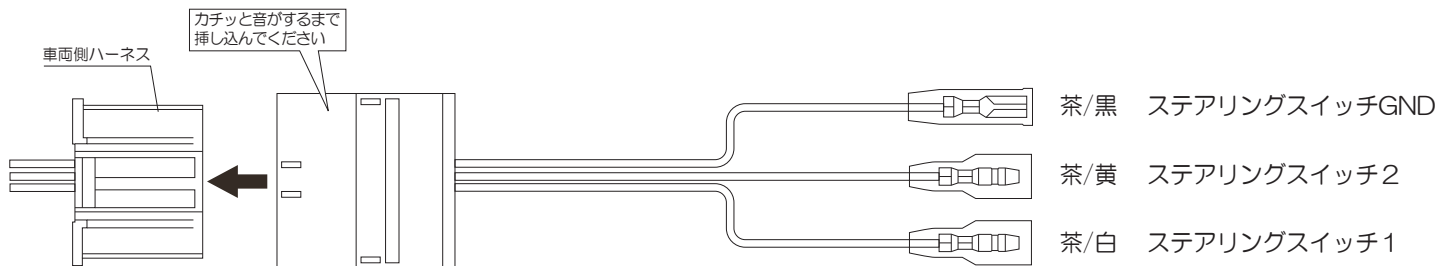

NS-Y28

ステアリングスイッチ接続28ピンハーネス

配線図

※ ステアリングスイッチの配線色はカーAVメーカーによって異なりますので、必ず取り付けるオーディオの取付説明書をご確認のうえ接続してください。

※本取付配線図に記載の内容および仕様は、改良のために予告なく変更することがありますのでご了承ください。
※本取付配線図の一部あるいは全部を無断で複写・複製すると、著作権の侵害となります。