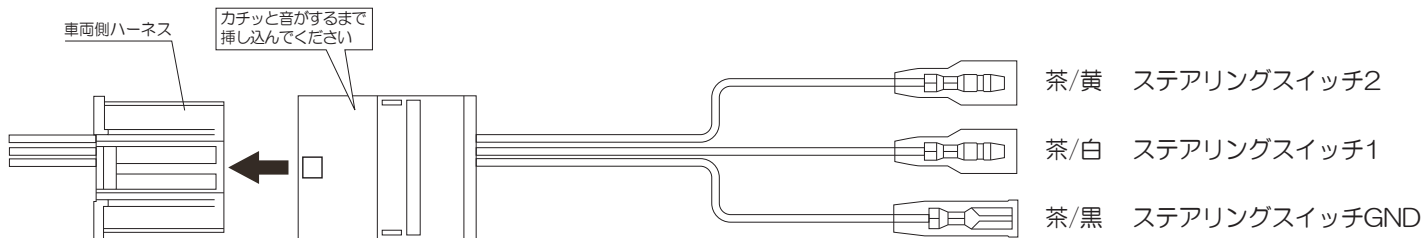

NS-Y20

ステアリングスイッチ接続20ピンハーネス

配線図

※ ステアリングスイッチの配線色はカーAVメーカーによって異なりますので、必ず取り付けるオーディオの取付説明書をご確認のうえ接続してください。

※本取付配線図に記載の内容および仕様は、改良のために予告なく変更することがありますのでご了承ください。
※本取付配線図の一部あるいは全部を無断で複写・複製すると、著作権の侵害となります。