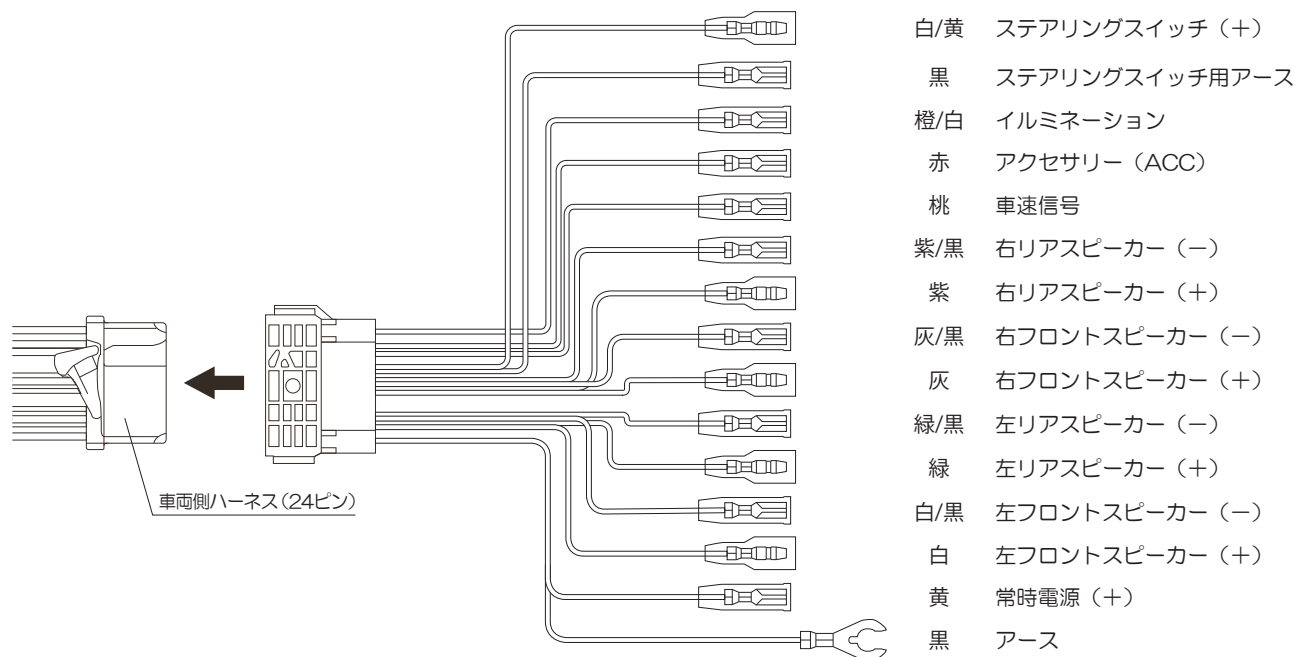

NS-H01

ステアリングスイッチ対応ホンダ車用24ピンハーネス

配線図

※本取付配線図に記載の内容および仕様は、改良のために予告なく変更することがありますのでご了承ください。
※本取付配線図の一部あるいは全部を無断で複写・複製すると、著作権の侵害となります。